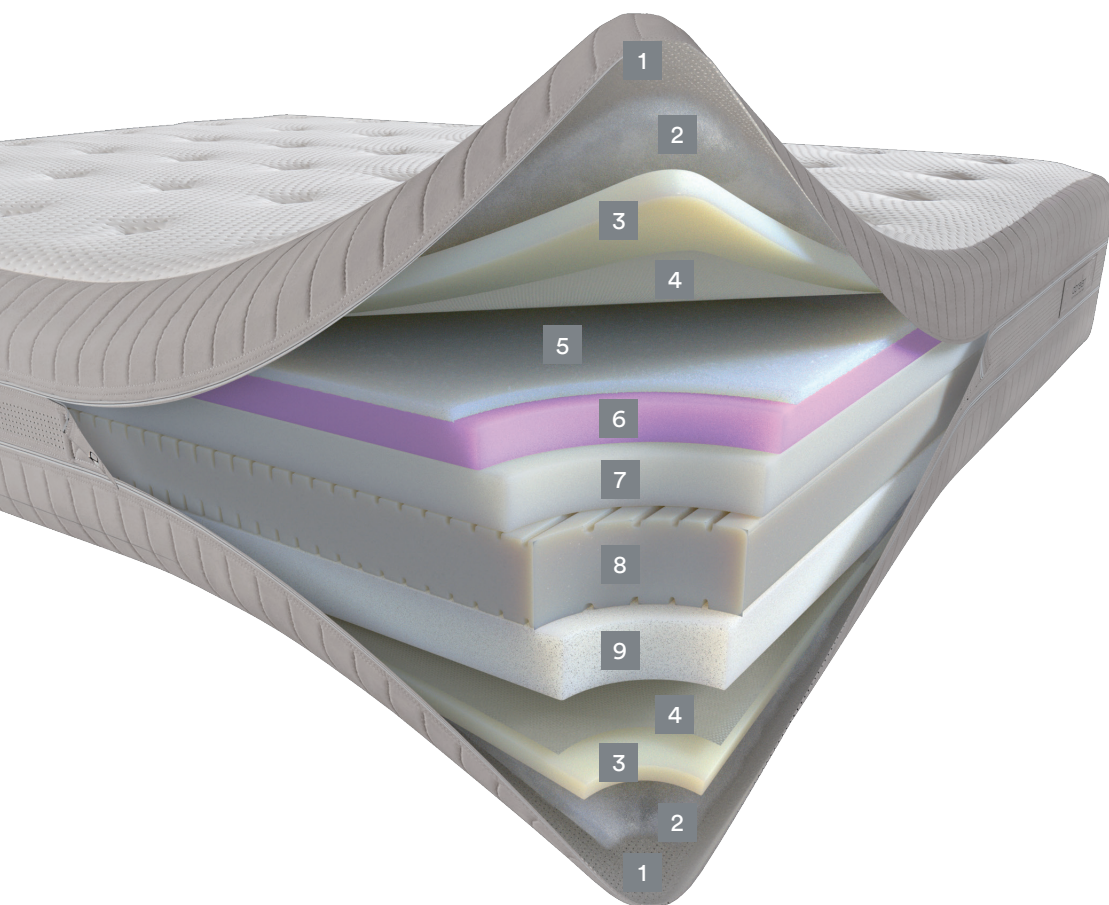

DORELAN TECHNOLOGY

1. 1 Тканина з віскози та мікрофібри з поліестеру
2. 2 Шовк, органічна бавовна, ековолокно Ingeo (Інжео)
3. 3 Myform Extension Extra Soft
4. 4 Зносостійка тканина
5. 5 Myform Memory Clima cm 1
6. 6 Myform Regen cm 3,5
7. 7 Myform Memory Air HD cm 4,5
8. 8 Myform Extension cm 7,5
9. 9 Myform Air cm 5,5