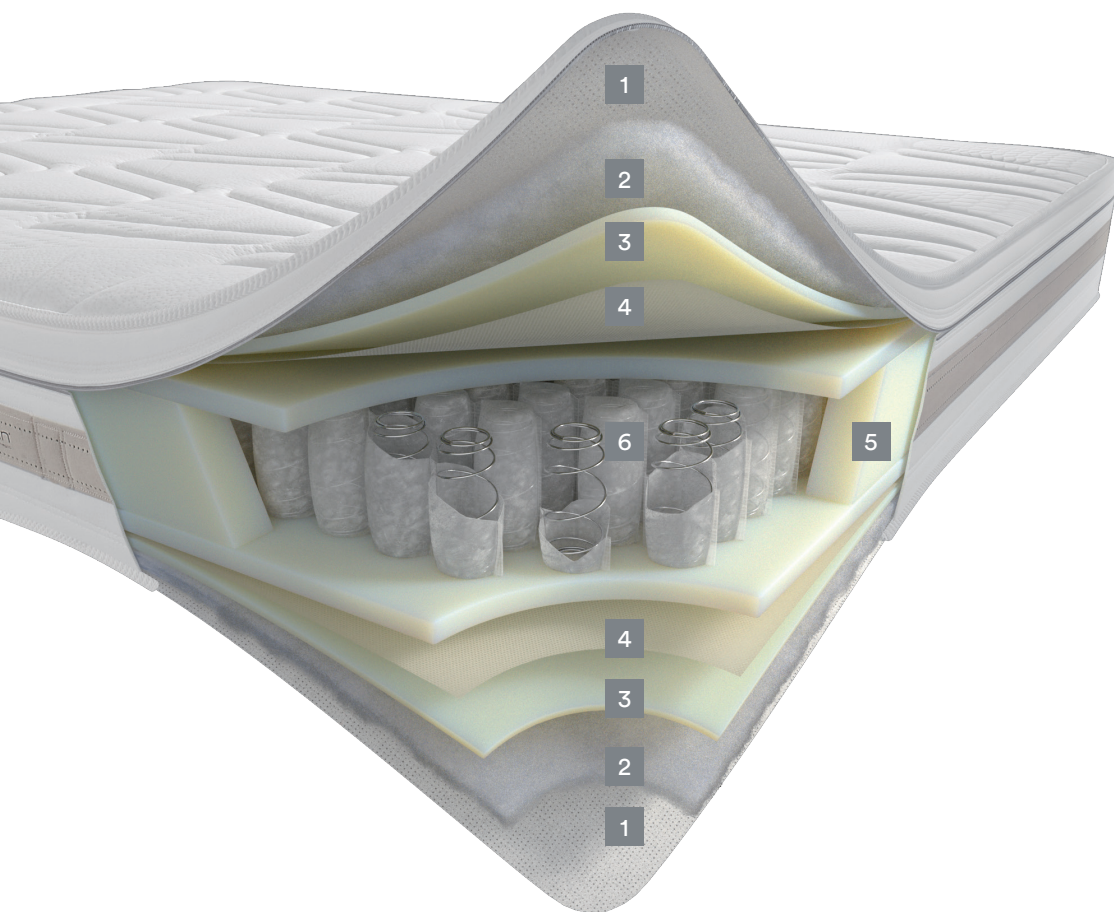

DORELAN TECHNOLOGY

1. 1 Тканина з віскози та мікрофібри з поліестеру
2. 2 Бавовна та мікрофібра з поліестеру
3. 3 Myform Extension Extra Soft
4. 4 Зносостійка тканина
5. 5 Box System
6. 6 Блок ізольованих пружин Next