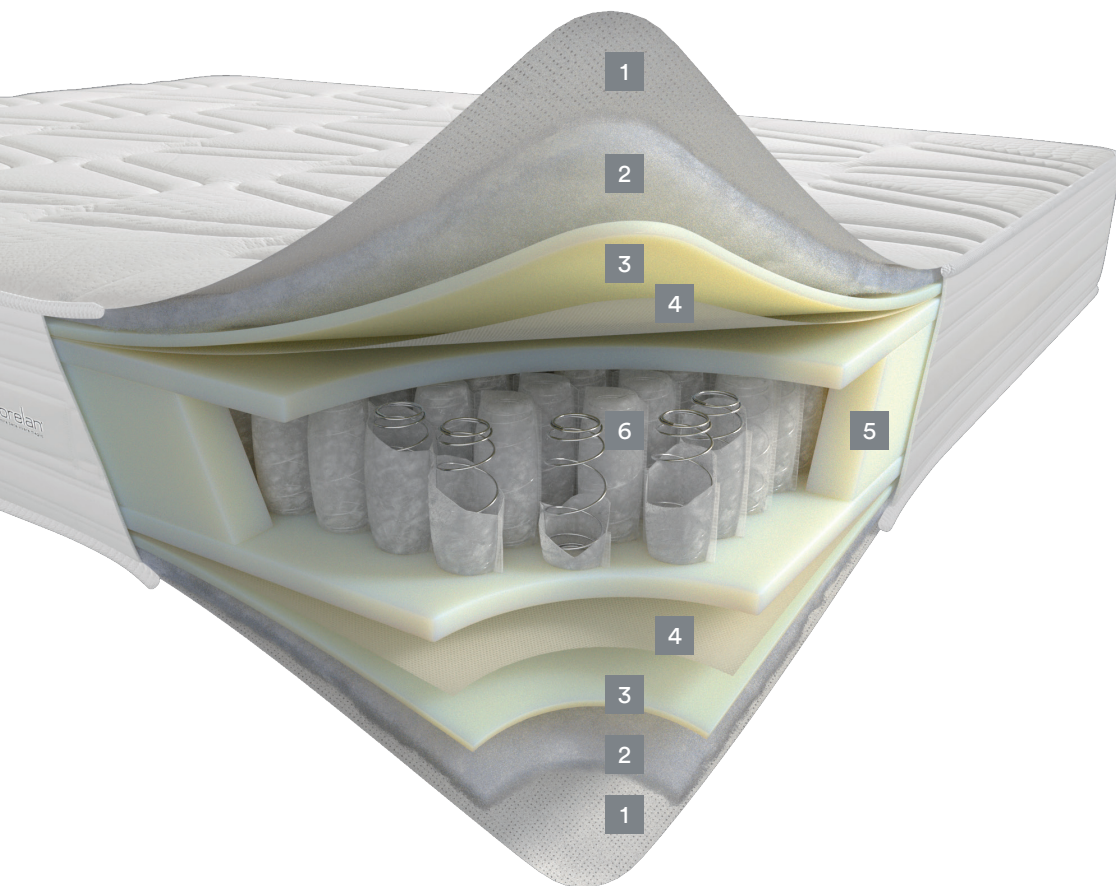

DORELAN TECHNOLOGY

1. 1 Тканина з мікрофібри з поліестеру
2. 2 Бавовна та мікрофібра з поліестеру
3. 3 Myform Extension Extra Soft
4. 4 Зносостійка тканина
5. 5 Box System
6. 6 Блок ізованих пружин Next