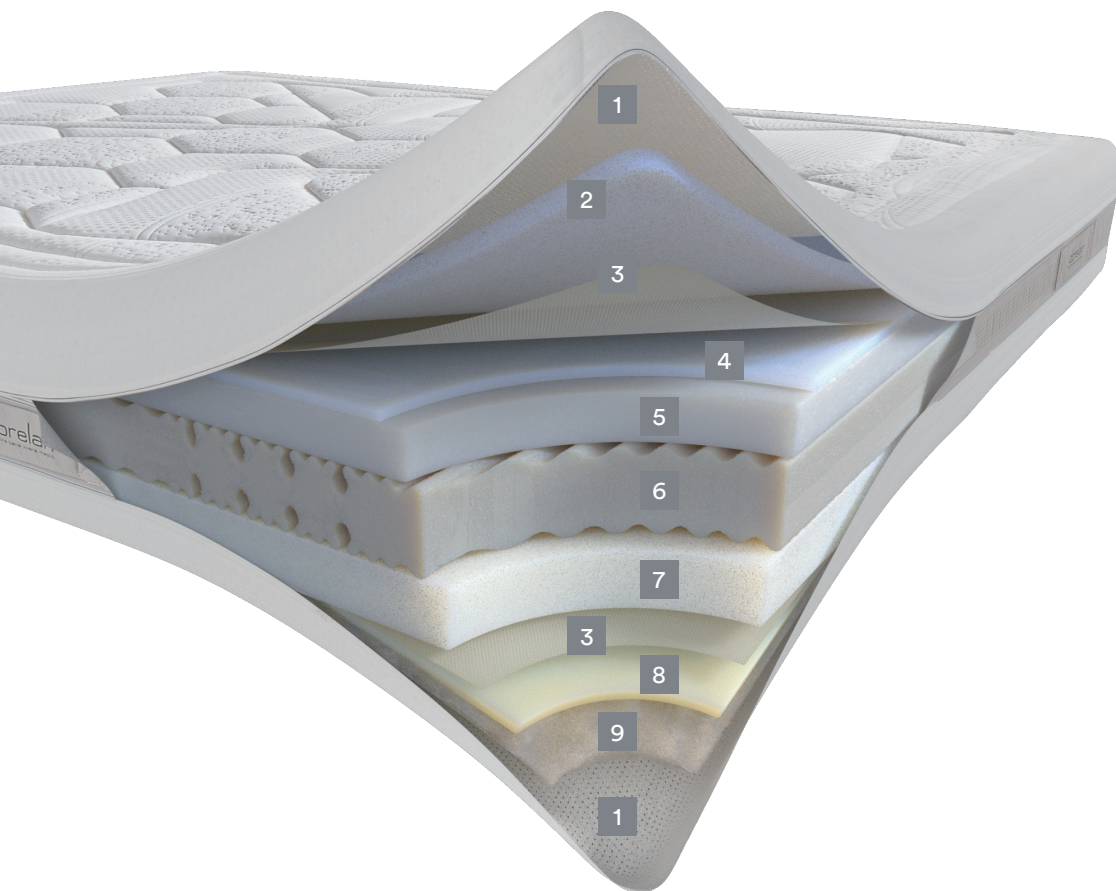

DORELAN TECHNOLOGY

1. 1 Тканина з органічної бавовни, віскози та мікрофібри з поліестеру
2. 2 Myform Memory Clima
3. 3 Зносостійка тканина
4. 4 Myform Memory Clima cm 1
5. 5 Myform Memory Air cm 4,5
6. 6 Myform Extension cm 8
7. 7 Myform Air cm 5,5
8. 8 Myform Extension Extra Soft
9. 9 Органічна бавовна та ековолокно Ingeo (Інжео)