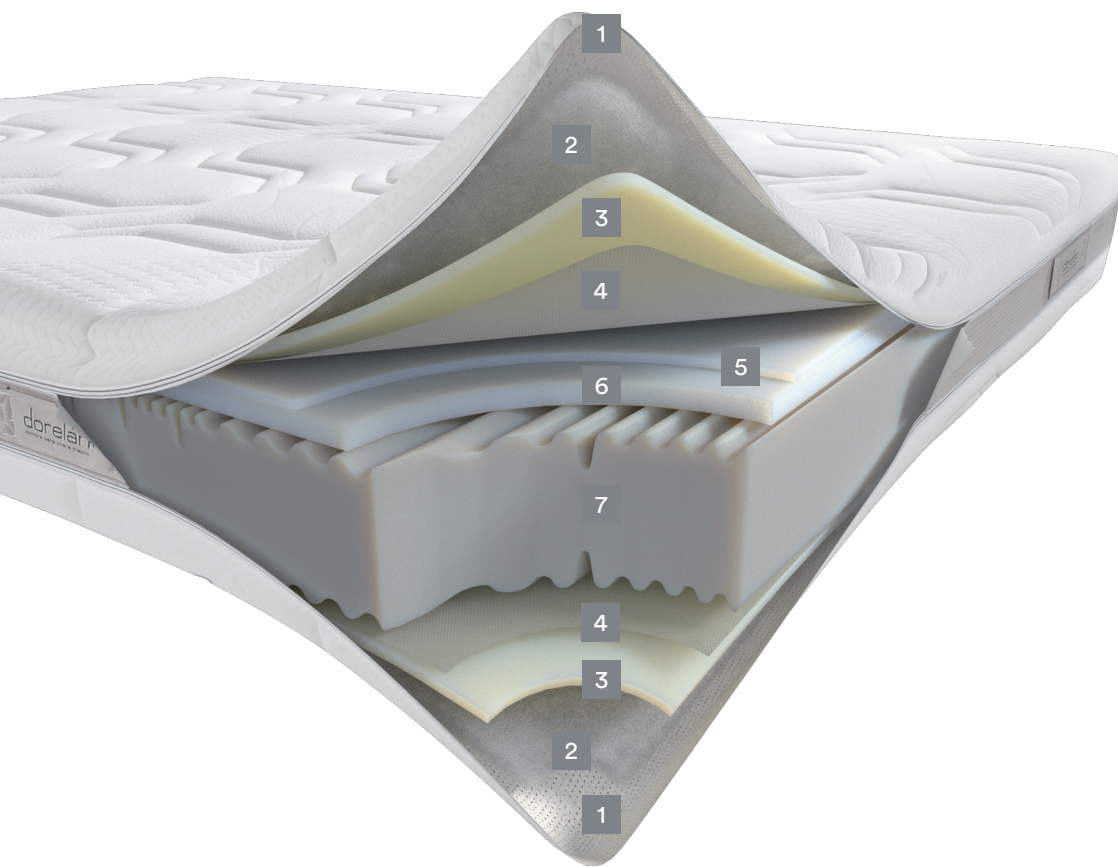

DORELAN TECHNOLOGY

1. 1 Тканина з віскози та мікрофібри з поліестеру
2. 2 Мікрофібра з поліестеру
3. 3 Myform Extension Extra Soft
4. 4 Зносостійка тканина
5. 5 Myform Memory cm 1
6. 6 Myform Memory Air cm 2,5
7. 7 Myform Extension cm 15,5