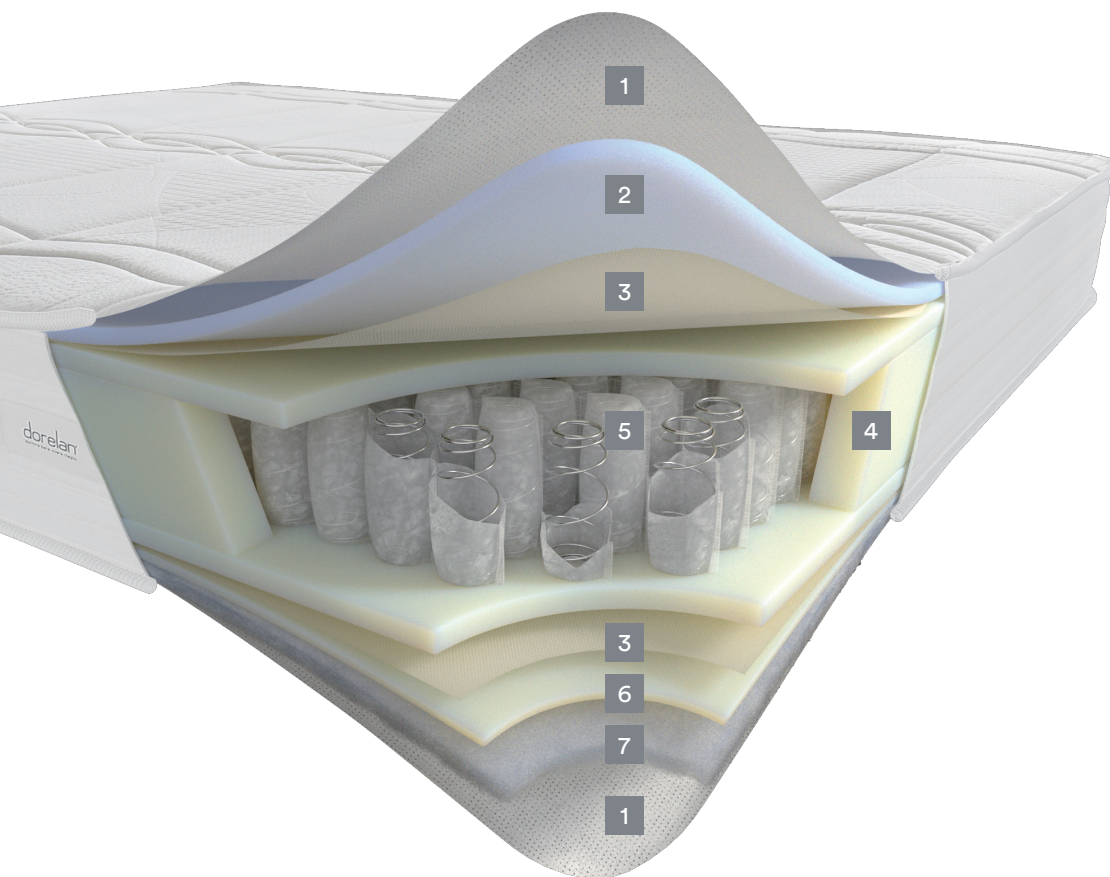

DORELAN TECHNOLOGY

1. 1 Тканина з віскози та мікрофібри з поліестеру
2. 2 Myform Memory Clima
3. 3 Зносостійка тканина
4. 4 Vox System
5. 5 Блок ізольованих пружин Next
6. 6 Myform Extension Extra Soft
7. 7 Бавовна та мікрофібра з поліестеру