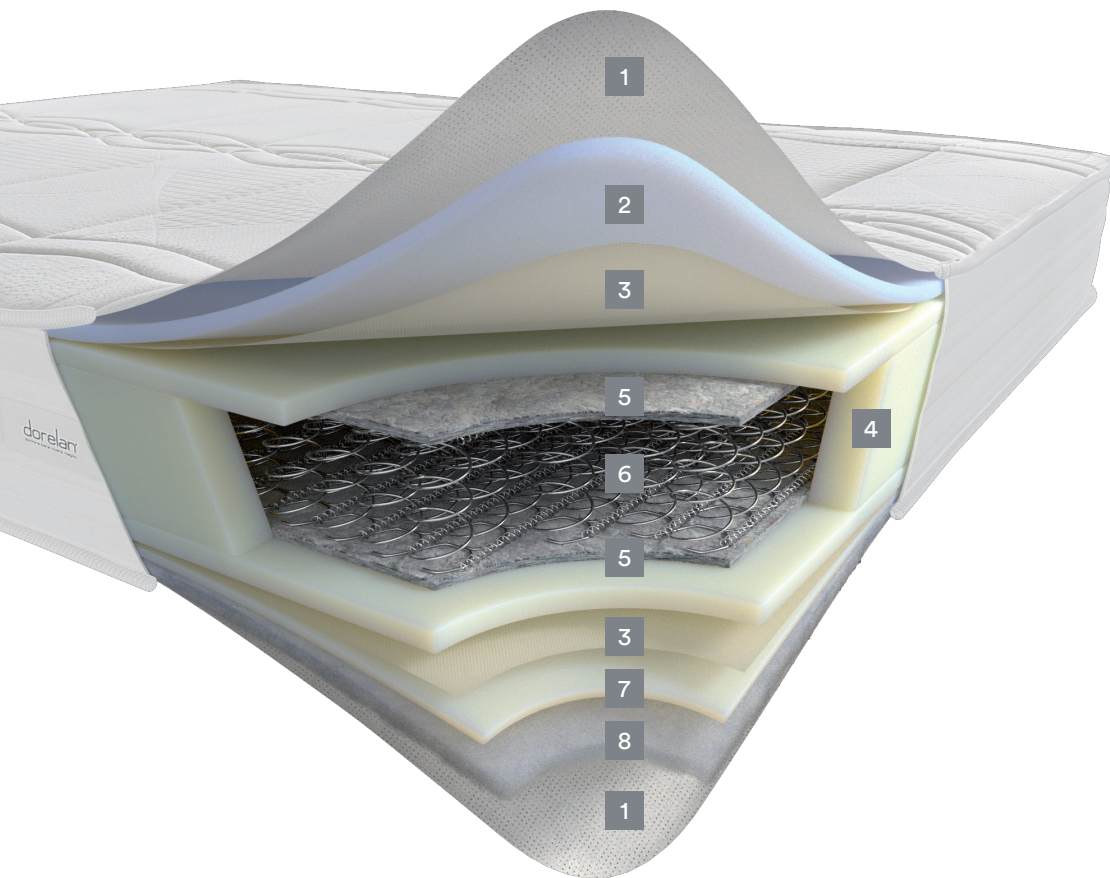

DORELAN TECHNOLOGY

1. 1 Тканина з мікрофібри з поліестеру
2. 2 Myform Memory Clima
3. 3 Зносостійка тканина
4. 4 Box System
5. 5 Посилення з войлоку
6. 6 Блок з'єднаних пружин LFK
7. 7 Myform Extension Extra Soft
8. 8 Бавовна та мікрофібра з поліестеру