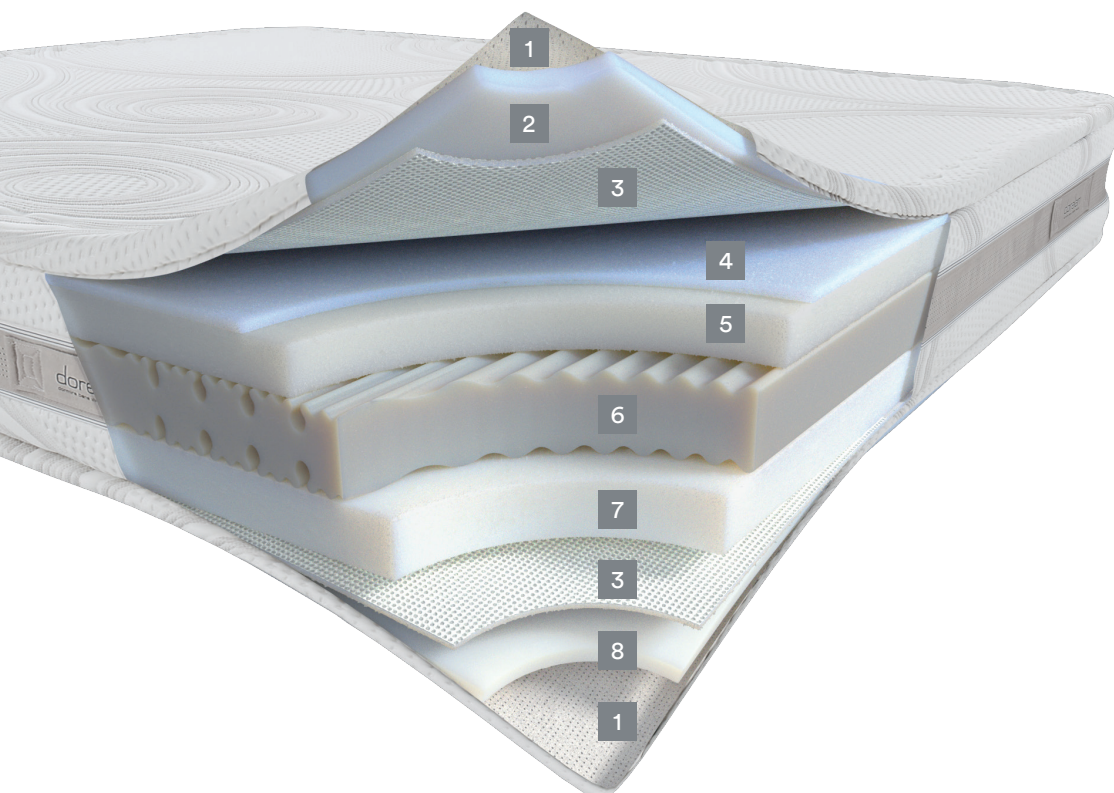

DORELAN TECHNOLOGY

1. 1 Тканина з віскози та мікрофібри з поліестеру
2. 2 Myform Memory Clima
3. 3 Тканина 3D з високою повітропроникністю
4. 4 Myform Memory Clima cm 1
5. 5 Myform Memory Air cm 4,5
6. 6 Myform Extension cm 8
7. 7 Myform Air cm 5,5
8. 8 Myform Air