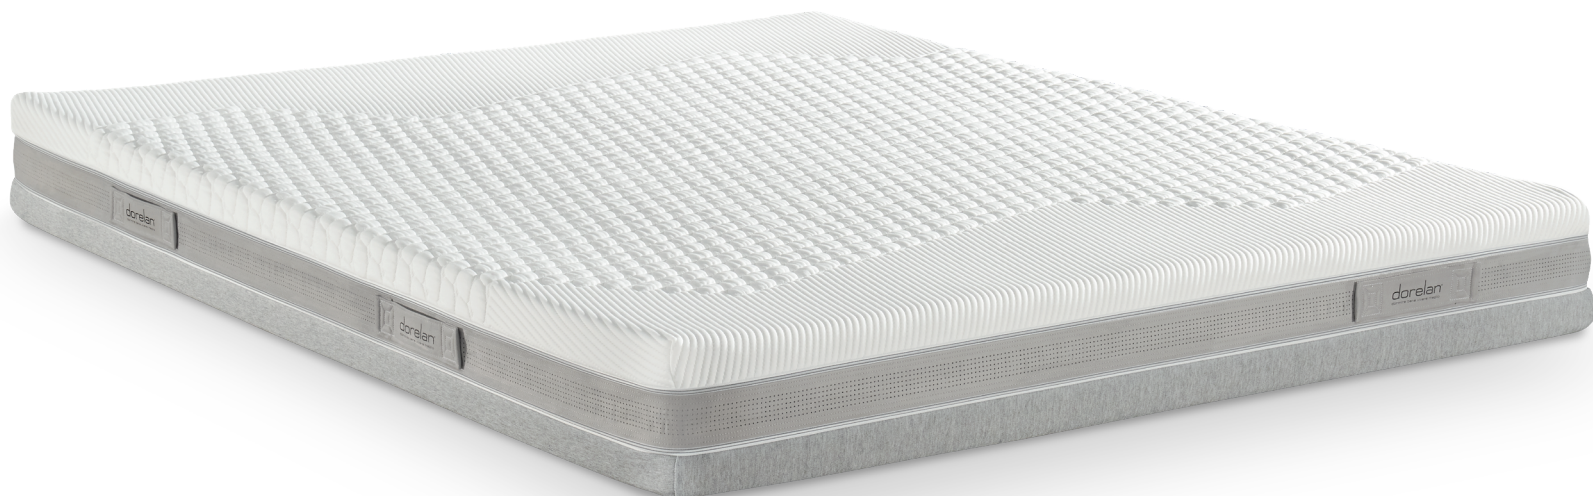

Performa

soft

medium

firm

ВИСОТА
20
CM

ХАРАКТЕРИСТИКИ

ТЕХНОЛОГІЇ

Myform Memory Clima
Myform Memory Air
Myform Extension
Myform Air

Чохол Essense

Знімний чохол

Чохол лише з тканини

Швидке висихання

Тканина з віскози
та мікрофібри з
поліестеру

Прання при 30°C

CE
(Директива 93/42/CEE е
з подальшими змінами та
доповненнями)

Гіпоалергенний

Чохол Essense

Розроблений для тих, хто шукає максимальної реакції внутрішньої частини матрацу, наділений неоціненними якостями легкого прання та швидкого висихання.

Тканина

Два елегантних поєднання: однієї сторони з віскози та мікрофібри з поліестеру для м'якої та шовковистої поверхні, та іншої сторони з максимальною повітропроникністю.

Знімний чохол

Блискавка по периметру ділить чохол на дві частини для окремого, більш простого та зручного прання.