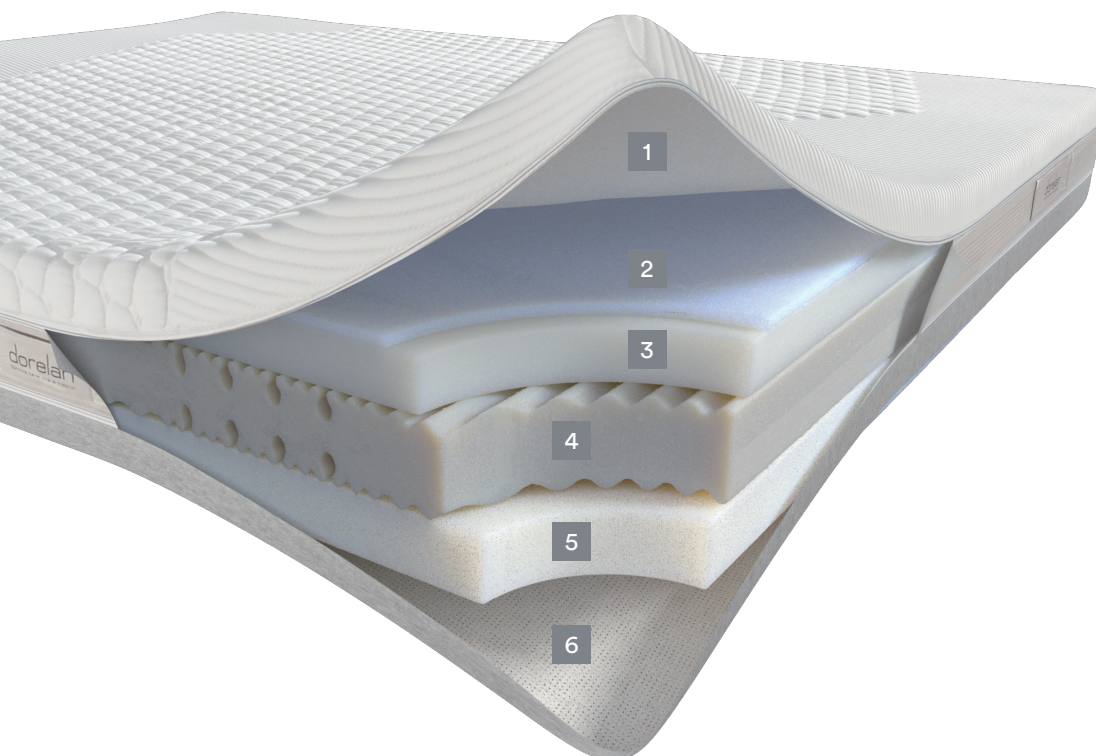

DORELAN TECHNOLOGY

1. 1 Тканина з віскози та мікрофібри з поліестеру
2. 2 Myform Memory Clima cm 1
3. 3 Myform Memory Air cm 4,5
4. 4 Myform Extension cm 8
5. 5 Myform Air cm 5,5
6. 6 Тканина високої повітропроникності з мікрофібри з поліестеру 3D