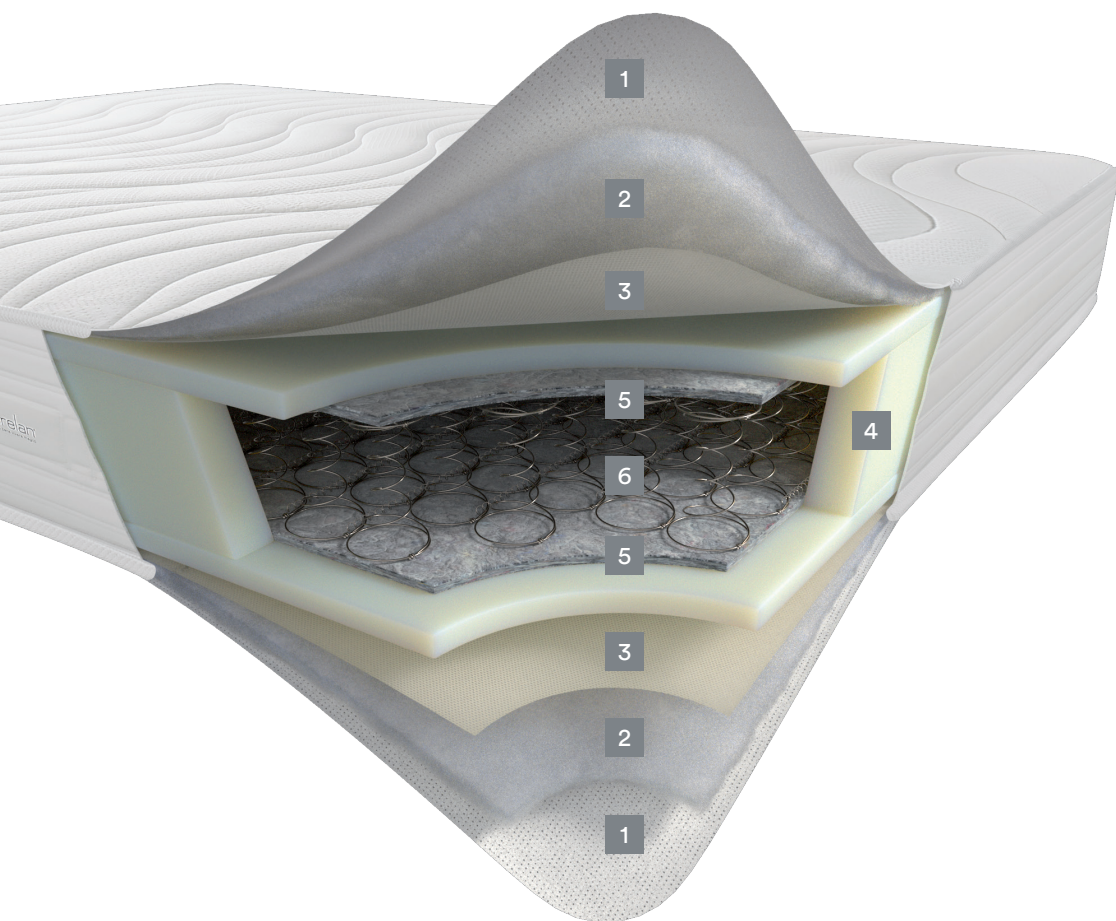

DORELAN TECHNOLOGY

1. 1 Тканина з мікрофібри з поліестеру
2. 2 Мікрофібра з поліестеру
3. 3 Зносостійка тканина
4. 4 Box System
5. 5 Посилення з войлоку
6. 6 Блок з'єднаних пружин Bonnel