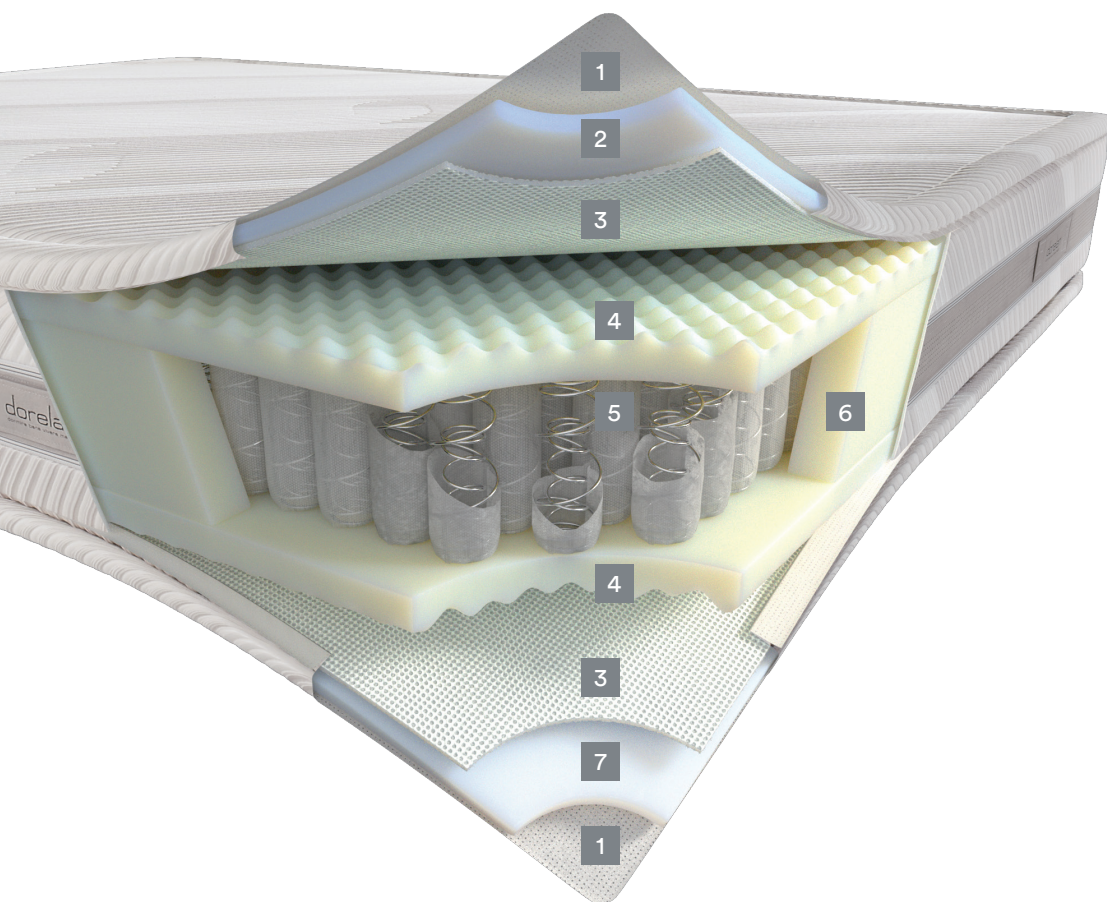

DORELAN TECHNOLOGY

1. 1 Тканина з віскози та мікрофібри з поліестеру
2. 2 Myform Memory Clima
3. 3 Тканина 3D з високою повітропроникністю
4. 4 Fisiomassage
5. 5 Блок ізольованих пружин Twin System
6. 6 Box System
7. 7 Myform Air