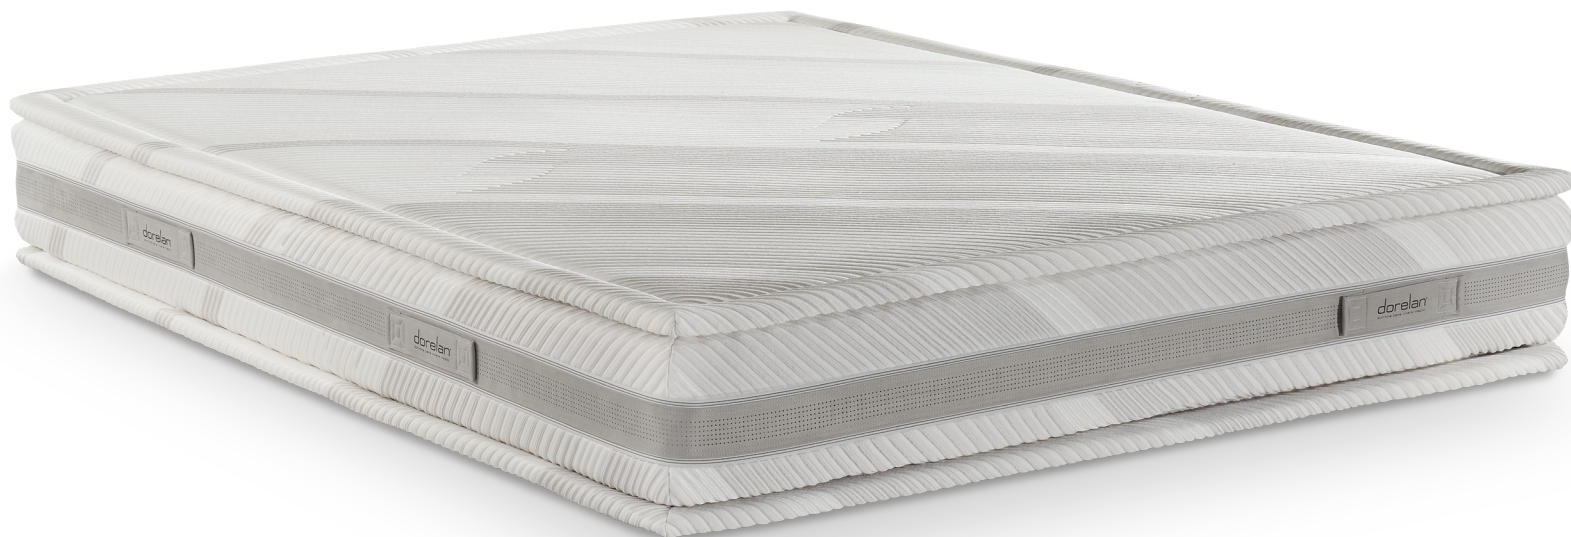

# Technos

soft

medium

firm

ВИСОТА  
27  
CM

## ХАРАКТЕРИСТИКИ

ТЕХНОЛОГІЇ

Twin System

Чохол Fisiology

Ізольовані пружини  
Fisiomassage

Знімний чохол

Box System

Тканина з віскози  
та мікрофібри з  
поліестеру

- **Ширина:**  
Доступні всі розміри від 70 до 200 см за стандартною ціною, вказаною в наших прайс-листах.
- **Довжина:**  
Доступні всі розміри від 178 до 212 см за стандартною ціною, вказаною в наших прайс-листах.

### Чохол Fisiology

Чохол інноваційного дизайну з надвисокою повітропроникністю, завдяки вишуканому поєднанню елементів та відсутності стьобання є абсолютно гладеньким, з однорідною текстурою.